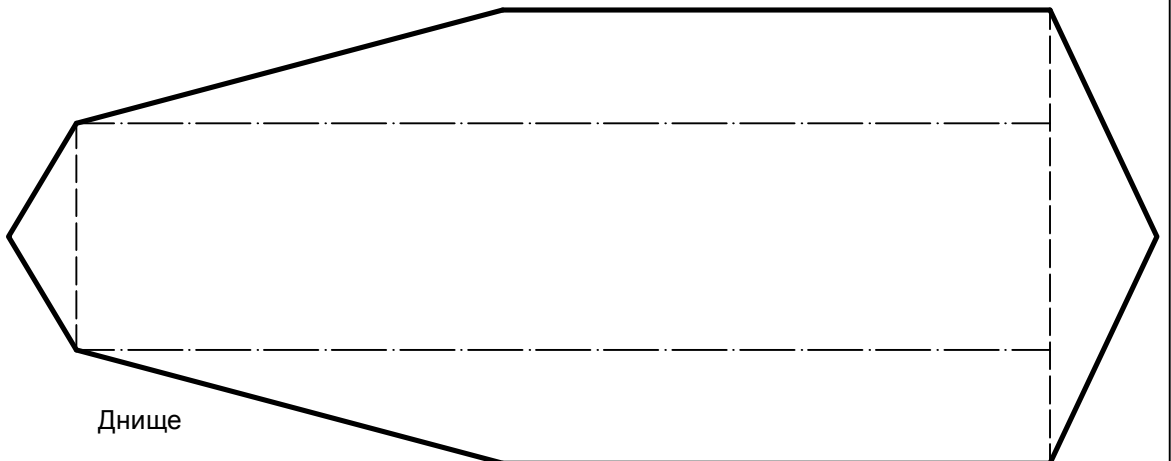

Модель броневедомобиля Д-8  
 разработана в Клубе  
 научно-технического  
 творчества "Искатель" по  
 материалам  
 журнала Левша  
 №11  
 1995 год

Дополнительные элементы

Днище

Шасси

Левое крыло

Перегородка