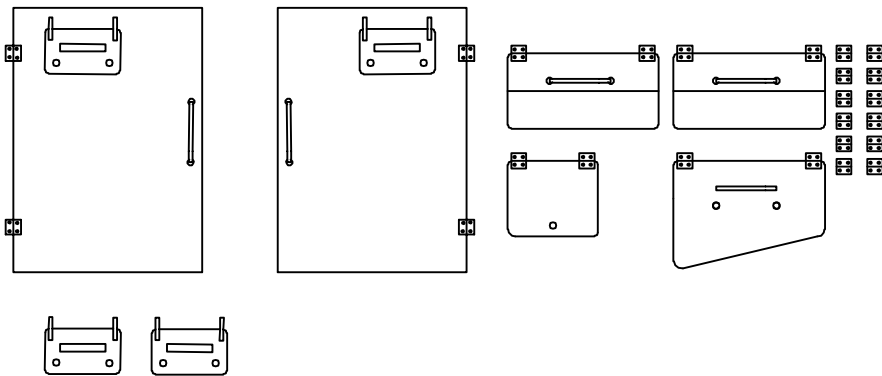

Модель броневедомобиля Д-8  
 разработана в Клубе  
 научно-технического  
 творчества "Искатель" по  
 материалам  
 журнала Левша  
 №11  
 1995 год

Дополнительные элементы

Днище

Шасси

Левое крыло

Перегородка

Правое крыло