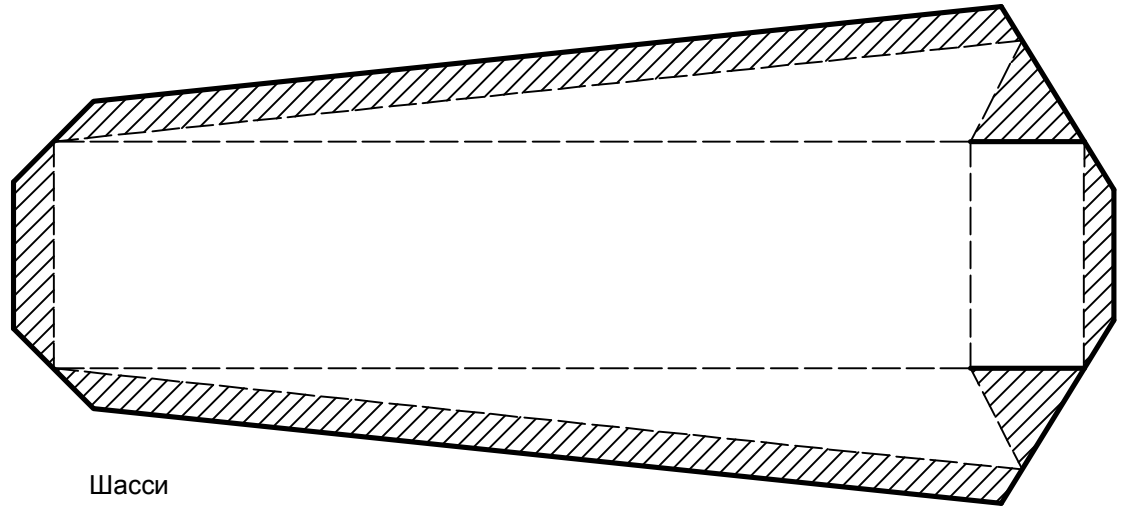

Модель броневедомобиля Д-8  
 разработана в Клубе  
 научно-технического  
 творчества "Искатель" по  
 материалам  
 журнала Левша  
 №11  
 1995 год

Дополнительные элементы

Днище

Шасси

Левое крыло

Перегородка