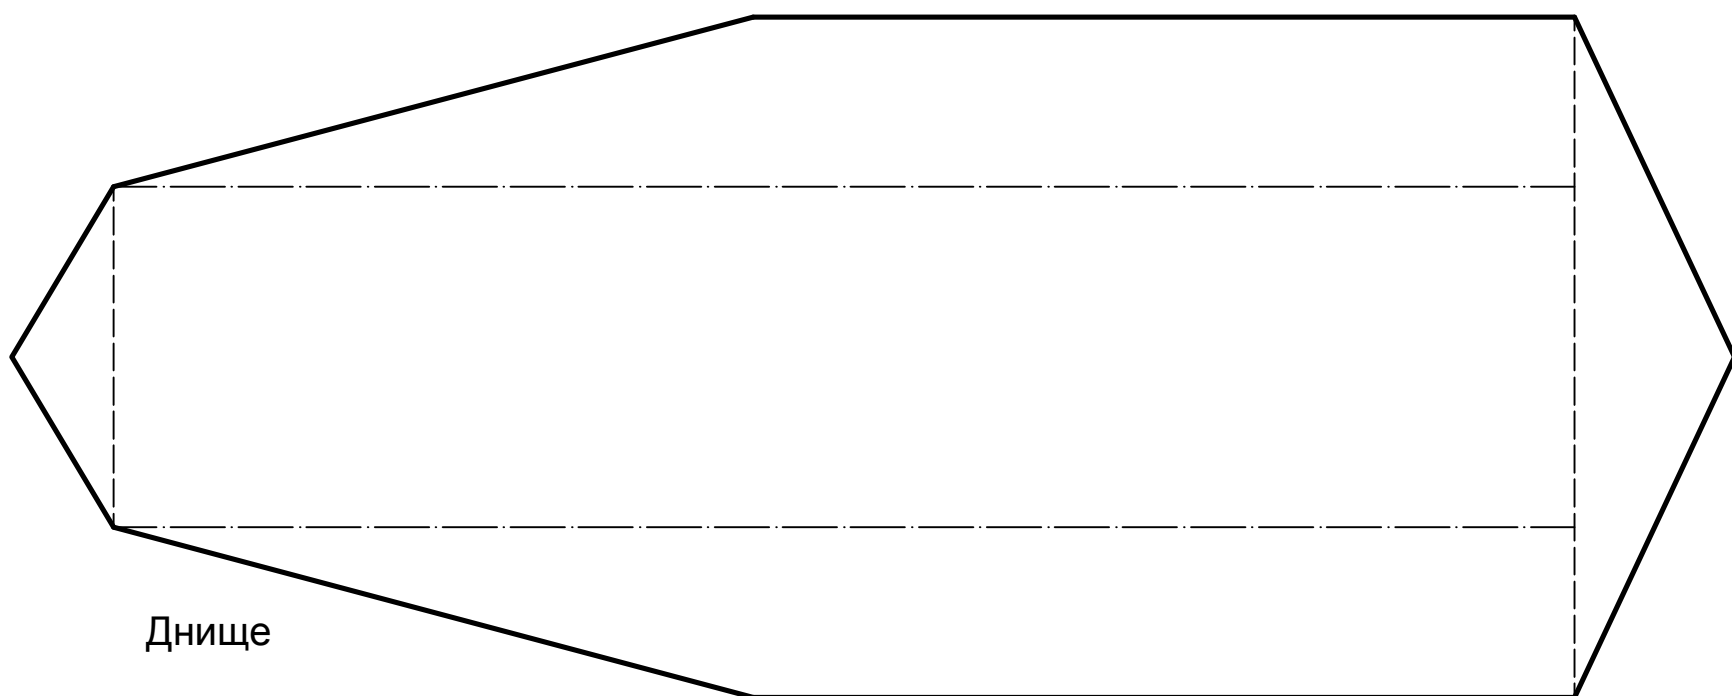

Основная развертка корпуса

- линия разреза
- - - линия сгиба
- · - · - вспомогательная линия
- ▨ место склейки

Модель броневедомобиля  
Д-8 разработана в Клубе  
научно-технического  
творчества "Искатель" по  
материалам журнала  
Левша №11 1995 год

Перегородка

Дополнительные  
элементы

Левое крыло

Правое крыло

Шасси

Днище