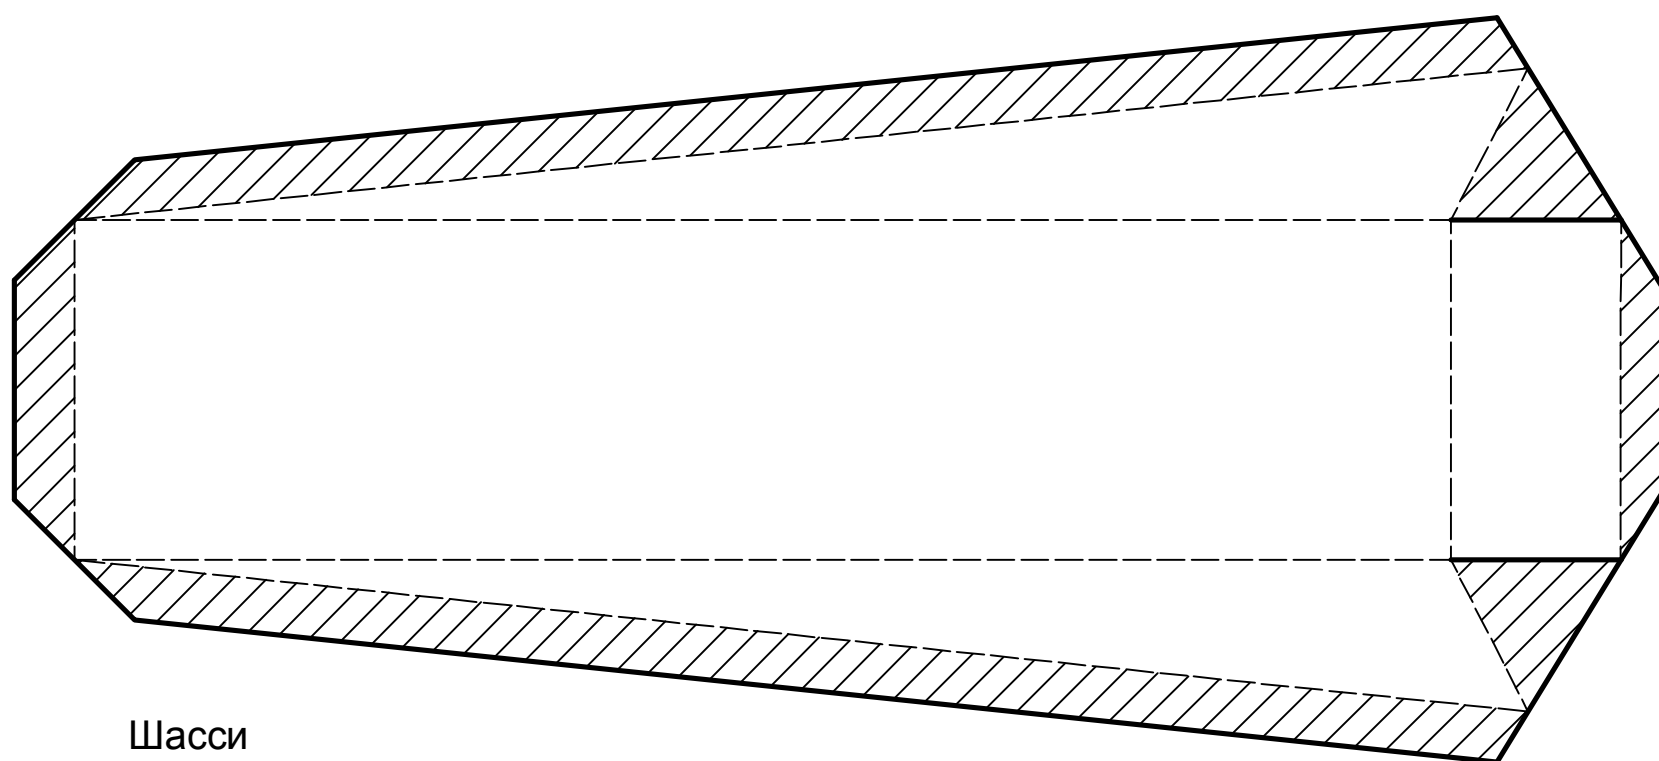

Основная развертка корпуса

- линия разреза
- - - линия сгиба
- · - · - вспомогательная линия
- ▨ место склейки

Модель броневедомобиля  
Д-8 разработана в Клубе  
научно-технического  
творчества "Искатель" по  
материалам журнала  
Левша №11 1995 год

Перегородка

Дополнительные  
элементы

Левое крыло

Правое крыло

Шасси

Днище