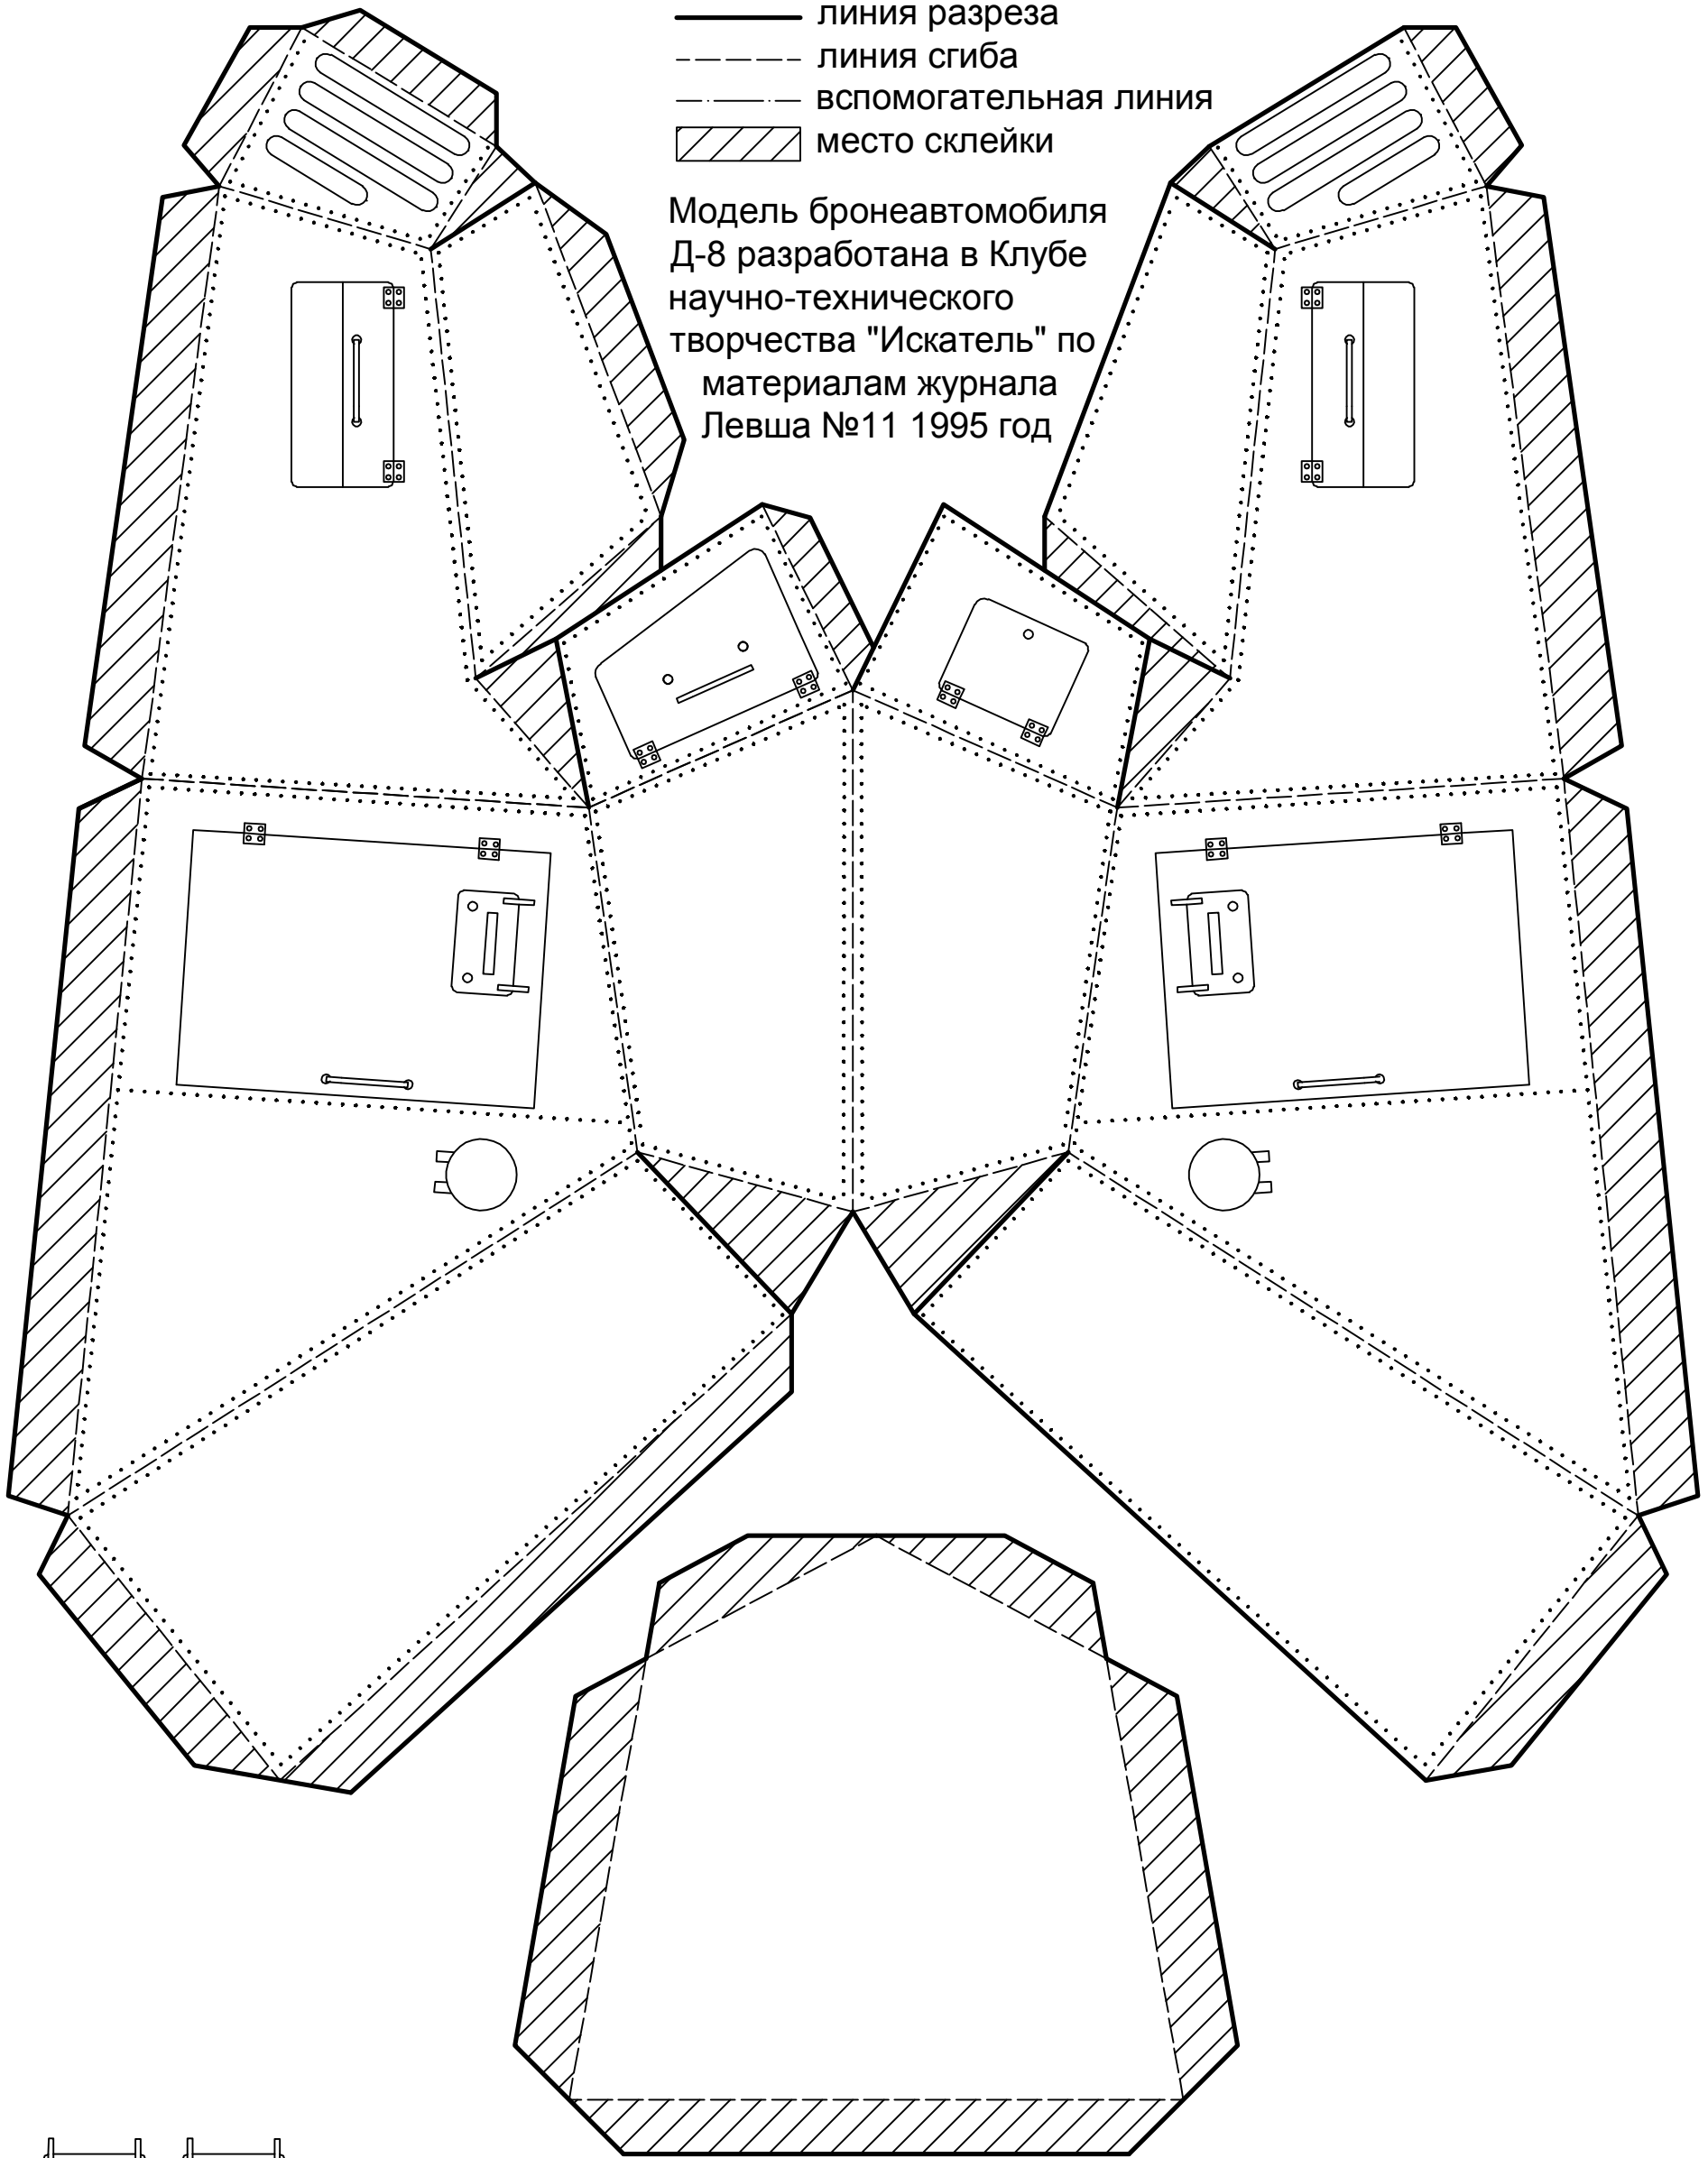

Основная развертка корпуса

- линия разреза
- - - линия сгиба
- · - · - вспомогательная линия
- ▨ место склейки

Модель броневедомобиля  
Д-8 разработана в Клубе  
научно-технического  
творчества "Искатель" по  
материалам журнала  
Левша №11 1995 год

Перегородка

Дополнительные  
элементы

Левое крыло

Правое крыло

Шасси

Днище